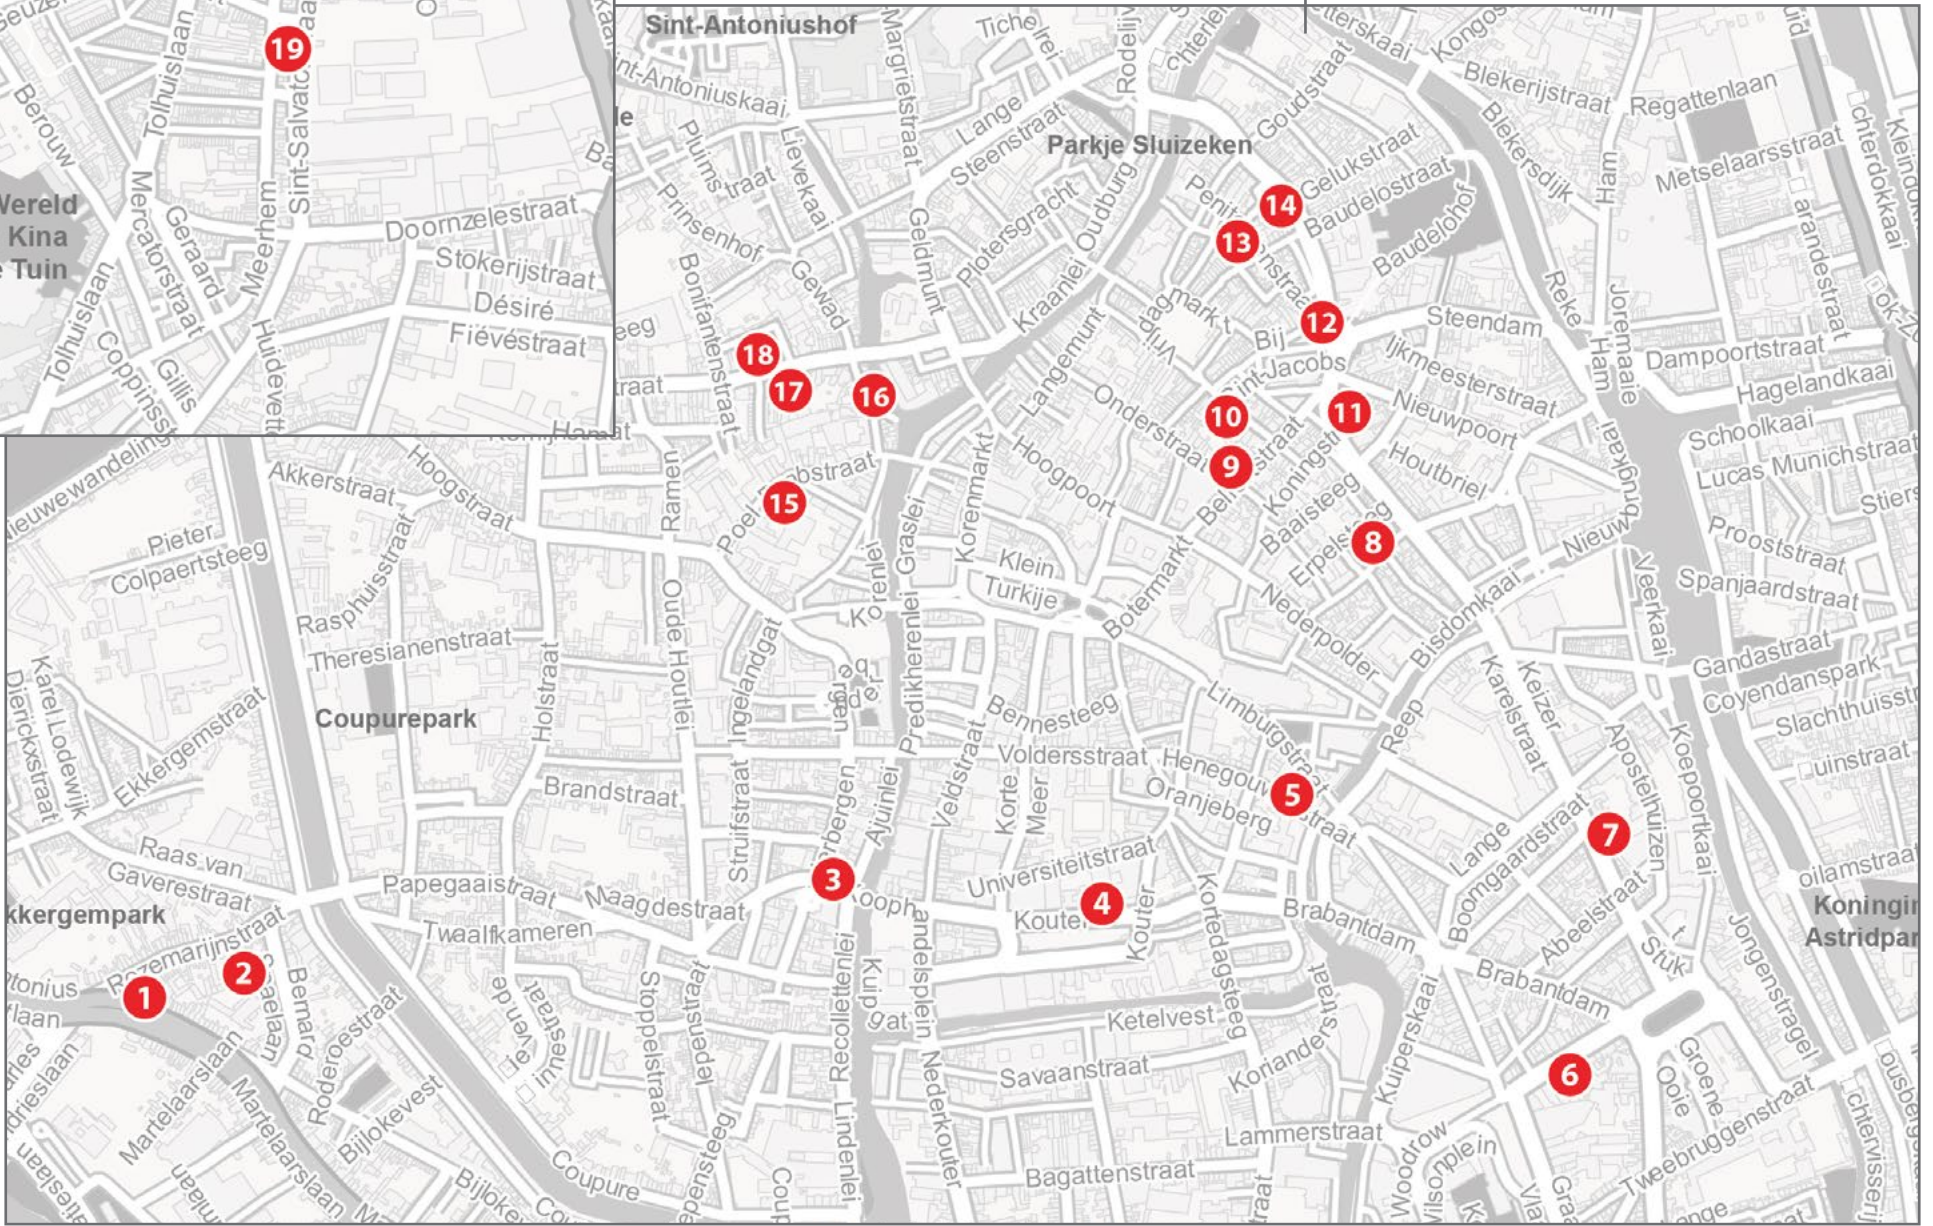

## 1. CHASTELAIN & BUTES

MARTELAARSLAAN 540, +32 477 42 74 71,  
WWW.CHASTELAINANDBUTES.COM  
Tableaux du 19e siècle et début 20e siècle -  
sculpture (animalière)